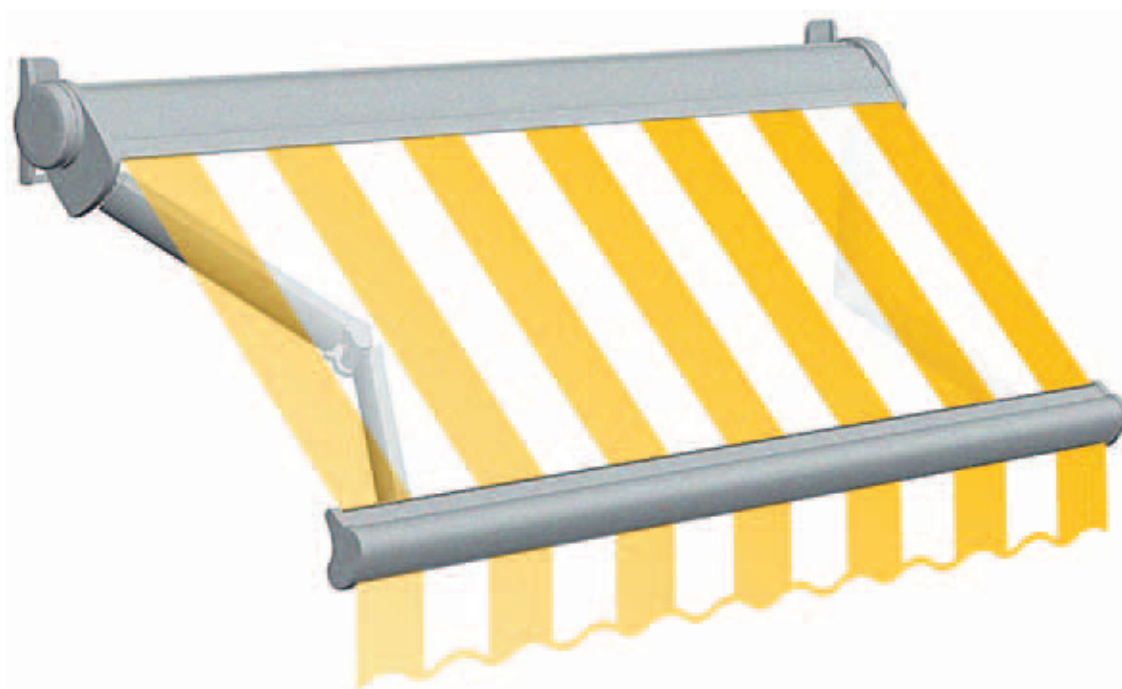

R41 ABREGO Semicassonata . Half-cassette

Tenda caratterizzata da un cassonetto, a scomparsa parziale, che racchiude al suo interno il tessuto per una completa protezione dello stesso. Cassonetto di grande semplicità e ottimo aspetto estetico. Ingombri contenuti e ottima robustezza sono le sue caratteristiche. Regolazione dell'inclinazione bracci di tipo micrometrico. Struttura consigliata per dimensioni massime di mt. 4.80 di larghezza e mt. 2.20 di sporgenza.

Half-cassette awning containing the cloth for a complete protection of it. Extremely simple box and good aesthetic structure. Reduced dimensions and big strength are its main features. Micrometric adjustment for the inclination of the arms.